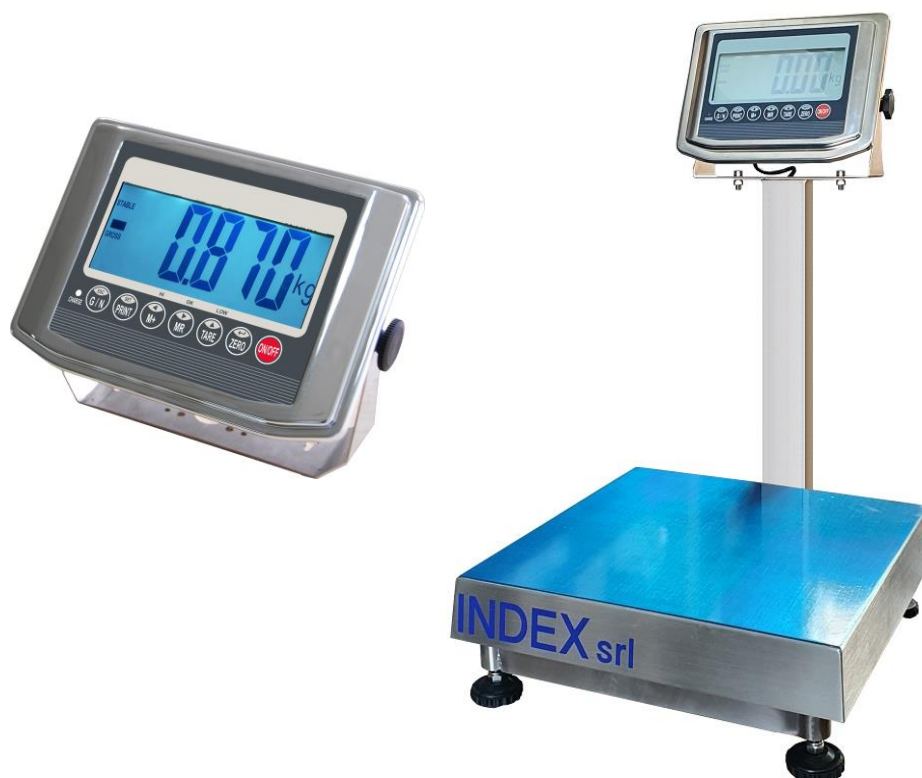

### **Bilichetti modello NSW.E**

Bilichetto professionale realizzato con basamento in ferro verniciato e piatto inox.

Display LCD a 6 cifre alte 55 mm retroilluminato anch'esso in acciaio.

Robusta colonna tubolare in acciaio satinato 30x60

Batteria interna ricaricabile lunga durata (circa 70ore)

Alimentatore esterno 12v con tappo a tenuta anti acqua.

Funzioni principali:

Conteggio pezzi, totalizzazione pesi, controllo peso con segnalazione acustica, pesatura animale, blocco/sblocco tastiera, autospegnimento e retroilluminazione

NSW3030E	NSW4040E	NSW6060E	NSW8080E
Dimensioni piatto: 300 x 300	Dimensioni piatto: 400 x 400	Dimensioni piatto: 600 x 600	Dimensioni piatto: 800 x 800
Portate disponibili: 6kg - 0.5g 15kg - 0.5g 30kg - 1g	Portate disponibili: 30kg - 1g 60kg - 2g 150kg - 5g	Portate disponibili: 60kg - 5g 150kg - 10g 300kg - 20g	Portate disponibili: 60kg - 10g 150kg - 20g 300kg - 50g
Dimensioni totali standard: 300Lx420Px520H	Dimensioni totali standard: 400Lx520Px720H	Dimensioni totali standard: 600Lx720Px920H	Dimensioni totali standard: 300Lx420Px520H