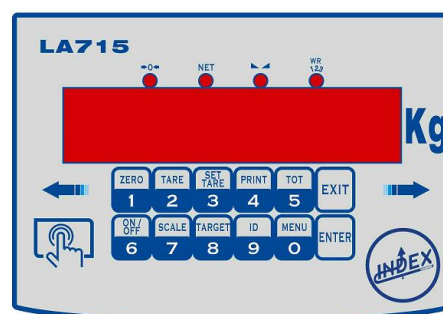

### *Bilichetti LA715A Omologati CE*

Bilico elettronico omologato con indicatore di peso in acciaio inox montato su colonna in acciaio satinato e basamento verniciata con piano inox.

Tastiera numerica a 16 tasti, funzione di azzeramento, tara autopesata, impostazione tara numerica e totalizzazione pesate.

#### OPZIONI SLEZIONABILI:

Cella 6000 divisioni (codice 6000DIV)

Batteria interna lunga durata circa 8 ore (codice ACCR)

Memoria fiscale integrata (codice MF)

Scheda I/O con 4 uscite a relè e 2 ingressi (codice 2REL)

Modulo di connessione a Rete Ethernet integrato (codice ETH)

Modulo di trasmissione WI-FI per connessione wireless a rete Ethernet (codice WIFIEETH)

Porta USB per Pen Drive integrata (codice USB)

LA715A3030	LA715A4040	LA715A6060	LA715A8080
Dimensioni piatto: 300 x 300mm	Dimensioni piatto: 400 x 400mm	Dimensioni piatto: 600 x 600mm	Dimensioni piatto: 800 x 800mm
Portate Omologate: 3/6kg - 1/2g 6/15kg - 2/5g 15/30kg - 5/10g	Portate Omologate: 6/15kg - 2/5g 15/30kg - 5/10g 30/60kg - 10/20g 60/150kg - 20/50g	Portate Omologate: 15/30kg - 5/10g 30/60kg - 10/20g 60/150kg - 20/50g 150/300kg-50/100g	Portate Omologate: 60/150kg - 20/50g 150/300kg-50/100g 300/600kg-100/200g
Dimensioni bilancia: 300x380x h500mm	Dimensioni bilancia: 400x480x h650mm	Dimensioni bilancia: 600x680x h800mm	Dimensioni bilancia: 600x680x h800mm
Peso : 10 kg	Peso : 15 kg	Peso : 22 kg	Peso : 32 kg