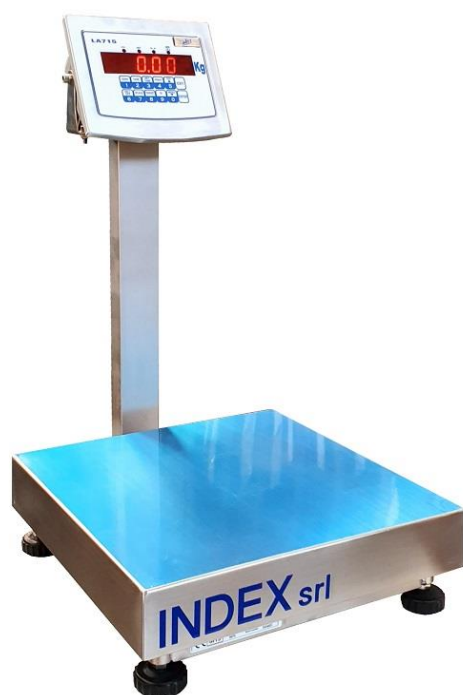

### *Bilichetti LA715A Omologati CE*

Bilico elettronico omologato con indicatore di peso in acciaio inox montato su colonna in acciaio satinato e basamento verniciata con piano inox.

Tastiera numerica a 16 tasti, funzione di azzeramento, tara autopesata, impostazione tara numerica e totalizzazione pesate.

#### OPZIONI SLEZIONABILI:

Cella 6000 divisioni (codice 6000DIV)

Batteria interna lunga durata circa 8 ore (codice ACCR)

Memoria fiscale integrata (codice MF)

Scheda I/O con 4 uscite a relè e 2 ingressi (codice 2REL)

Modulo di connessione a Rete Ethernet integrato (codice ETH)

Modulo di trasmissione WI-FI per connessione wireless a rete Ethernet (codice WIFIEETH)

Porta USB per Pen Drive integrata (codice USB)

LA715A3030	LA715A4040	LA715A6060	LA715A8080
Dimensioni piatto: 300 x 300mm	Dimensioni piatto: 400 x 400mm	Dimensioni piatto: 600 x 600mm	Dimensioni piatto: 800 x 800mm
Portate Omologate: 3/6kg - 1/2g 6/15kg - 2/5g 15/30kg - 5/10g	Portate Omologate: 6/15kg - 2/5g 15/30kg - 5/10g 30/60kg - 10/20g 60/150kg - 20/50g	Portate Omologate: 15/30kg - 5/10g 30/60kg - 10/20g 60/150kg - 20/50g 150/300kg-50/100g	Portate Omologate: 60/150kg - 20/50g 150/300kg-50/100g 300/600kg-100/200g
Dimensioni bilancia: 300x380x h500mm	Dimensioni bilancia: 400x480x h650mm	Dimensioni bilancia: 600x680x h800mm	Dimensioni bilancia: 600x680x h800mm
Peso : 10 kg	Peso : 15 kg	Peso : 22 kg	Peso : 32 kg