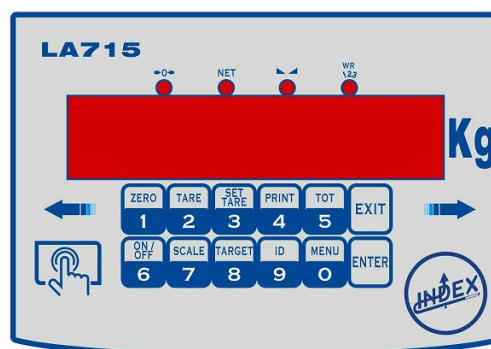

## - CARATTERISTICHE TECNICHE -

### *Bilichetti LA715A new Omologati CE*

Bilico elettronico Omologato robusto e dalle alte prestazioni.  
 Indicatore di peso e colonna tubolare 30x60 in Acciaio Inox, struttura verniciata e piatto Inox.  
 Tastiera numerica a 16 tasti, Funzione di Azzeramento, Tara Autopesata,  
 Impostazione Tara numerica, Totalizzazione pesate  
 Comando di stampa e/o invio dati, Orologio calendario, n° 2 Porte seriali RS232C per collegamento a  
 PC, ripetitore peso e stampante.  
 Porta USB per PC, Pen Drive, uscita relè e Porta Ethernet per connessione a rete LAN (Opzioni).  
 Divisioni metrologiche : Multicampo da 3000 o 6000  
 Alimentazione 220 Vac e batteria interna ricaricabile opzionale  
 Possibilità di averlo interamente inox (IP68)

<b>LA715A 3030OM</b>	<b>LA715A 4040OM</b>	<b>LA715A 6060OM</b>
Dimensioni piatto : 300 x 300	Dimensioni piatto : 400 x 400	Dimensioni piatto : 600 x 600
Portate Omologate : 3/6 Kg – 1/2 g 6/15 – 2/5 g 15/30 – 5/10 g	Portate Omologate : 6/15 – 2/5 g 15/30 – 5/10 g 30/60 – 10/20 g 60/150 – 20/50 g	Portate Omologate : 15/30 – 5/10 g 30/60 – 10/20 g 60/150 – 20/50 g 150/300 – 50/100 g
<b>Dimensioni bilancia:</b> 300 x 380 x h550 mm	<b>Dimensioni bilancia:</b> 400 x 480 x h700 mm	<b>Dimensioni bilancia:</b> 600 x 680 x h800 mm
<b>Peso : 10 kg</b>	<b>Peso : 15 kg</b>	<b>Peso : 22 kg</b>