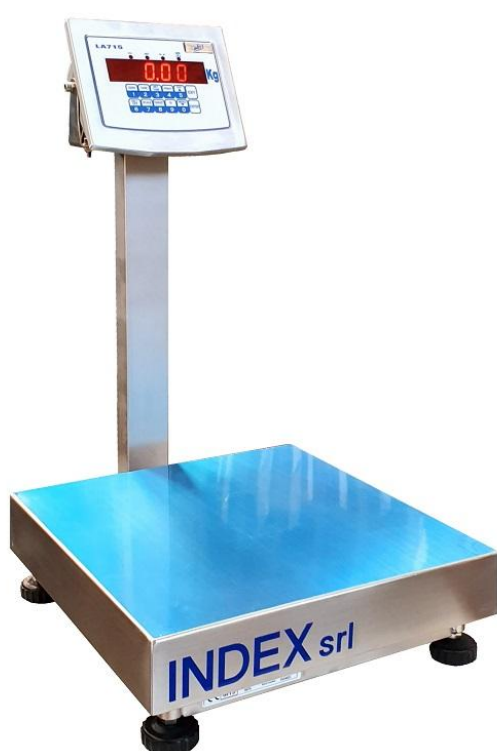

## - CARATTERISTICHE TECNICHE -

### *Bilichetti LA715A new Omologati CE*

Bilico elettronico Omologato robusto e dalle alte prestazioni.  
 Indicatore di peso e colonna tubolare 30x60 in Acciaio Inox, struttura verniciata e piatto Inox.  
 Tastiera numerica a 16 tasti, Funzione di Azzeramento, Tara Autopesata,  
 Impostazione Tara numerica, Totalizzazione pesate  
 Comando di stampa e/o invio dati, Orologio calendario, n° 2 Porte seriali RS232C per collegamento a  
 PC, ripetitore peso e stampante.  
 Porta USB per PC, Pen Drive, uscita relè e Porta Ethernet per connessione a rete LAN (Opzioni).  
 Divisioni metrologiche : Multicampo da 3000 o 6000  
 Alimentazione 220 Vac e batteria interna ricaricabile opzionale  
 Possibilità di averlo interamente inox (IP68)

<b>LA715A 3030OM</b>	<b>LA715A 4040OM</b>	<b>LA715A 6060OM</b>
Dimensioni piatto : 300 x 300	Dimensioni piatto : 400 x 400	Dimensioni piatto : 600 x 600
Portate Omologate : 3/6 Kg – 1/2 g 6/15 – 2/5 g 15/30 – 5/10 g	Portate Omologate : 6/15 – 2/5 g 15/30 – 5/10 g 30/60 – 10/20 g 60/150 – 20/50 g	Portate Omologate : 15/30 – 5/10 g 30/60 – 10/20 g 60/150 – 20/50 g 150/300 – 50/100 g
<b>Dimensioni bilancia:</b> 300 x 380 x h550 mm	<b>Dimensioni bilancia:</b> 400 x 480 x h700 mm	<b>Dimensioni bilancia:</b> 600 x 680 x h800 mm
<b>Peso : 10 kg</b>	<b>Peso : 15 kg</b>	<b>Peso : 22 kg</b>