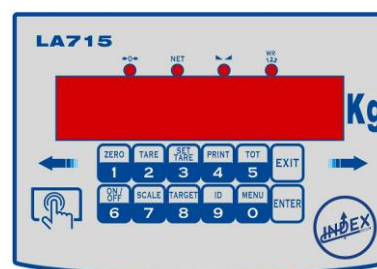

- CARATTERISTICHE TECNICHE -

Bilichetti LA715A Omologati CE

- Bilico elettronico Omologato robusto e dalle alte prestazioni.
- Indicatore di peso e colonna tubolare 30x60 in Acciaio Inox, struttura verniciata e piatto Inox.
- Tastiera numerica a 16 tasti, Funzione di Azzeramento, Tara Autopesata,
- Impostazione Tara numerica, Totalizzazione pesate
- Comando di stampa e/o invio dati, Orologio calendario, n° 2 Porte seriali RS232C per collegamento a PC, ripetitore peso e stampante.
- Porta USB per PC, Pen Drive, uscita relè e Porta Ethernet per connessione a rete LAN (Opzioni).
- Divisioni metrologiche: Multicampo da 3000 o 6000
- Alimentazione 220 Vac e batteria interna ricaricabile opzionale
- Possibilità di averlo interamente inox (IP68)
- OPZIONI SLEZIONABILI:**
 - Cella 6000 divisioni
 - Batteria interna lunga durata circa 8 ore (codice ACCR)
 - Memoria fiscale integrata (codice MF)
 - Scheda I/O con 4 uscite a relè e 2 ingressi (codice 2REL)
 - Modulo di connessione a Rete Ethernet integrato (codice ETH)
 - Modulo di trasmissione WI-FI per connessione wireless a rete Ethernet (codice WIFIETH)
 - Porta USB per Pen Drive integrata (codice USB)

| LA715A3030 | LA715A4040 | LA715A6060 |
|--|---|---|
| Dimensioni piatto: 300 x 300 | Dimensioni piatto: 400 x 400 | Dimensioni piatto: 600 x 600 |
| Portate Omologate: 3/6 Kg – 1/2 g 6/15 – 2/5 g 15/30 – 5/10 g | Portate Omologate: 6/15 – 2/5 g 15/30 – 5/10 g 30/60 – 10/20 g 60/150 – 20/50 g | Portate Omologate: 15/30 – 5/10 g 30/60 – 10/20 g 60/150 – 20/50 g 150/300 – 50/100 g |
| Dimensioni bilancia: 300 x 380 x h500 mm | Dimensioni bilancia: 400 x 480 x h700 mm | Dimensioni bilancia: 600 x 680 x h850 mm |
| Peso : 10 kg | Peso : 15 kg | Peso : 22 kg |