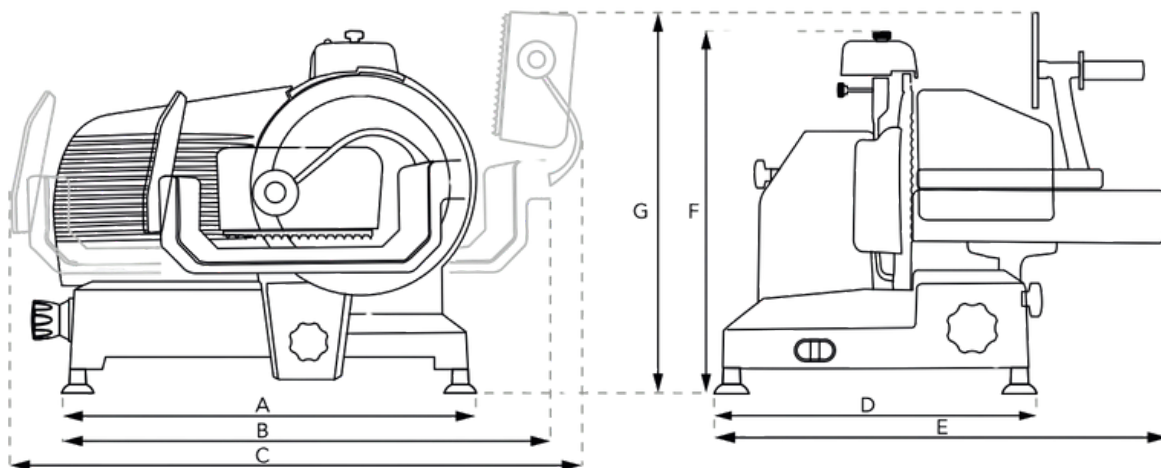

AFFETTATRICI

AFC 350/370 TOP

CARATTERISTICHE TECNICHE ▼

- L'affettatrice macelleria **versione TOP**, rispetto alla linea standard (AFV), si distingue per questi valori aggiunti:
- **Fusione cassa maggiorata** per una maggiore robustezza in torsione.
- **Affilatoio autocentrante chiuso con vaschetta** inferiore "raccolgi sporco".
- **Para fette e piatto porta merce asportabili in acciaio inox AISI304.**
- **Pulsantiera comandi IP68.**
- **Lama tedesca GB.**
- **Pomelleria in alluminio anodizzato di colore azzurro** (a richiesta anche color alluminio).
- **.T=trifase**
- **.M=monofase**

Disponibile in diverse versioni:

CODICE	LAMA	DIM.CARRELLO	CAPACITÀ TAGLIO	PREZZO
AFC350TOP.M	350/57/4/280	340x470	320x245	su richiesta
AFC350TOP.T	350/57/4/280	340x470	320x245	su richiesta
AFC370TOP.M	370/57/4/300	360x470	340x260	su richiesta
AFC370TOP.T	370/57/4/300	360x470	340x260	su richiesta

AFC 350/370 TOP

CODICE	AFFETTATRICE			IMBALLO	
	PESO	A - B - C - D - E - F - G	PESO	DIMENSIONI	
AFC350TOP	46 Kg	610x690x1080x460x750x550x590	55 Kg	800x700x750h	
AFC370TOP	48 Kg	610x690x1080x460x750x560x590	55 Kg	800x700x750h	