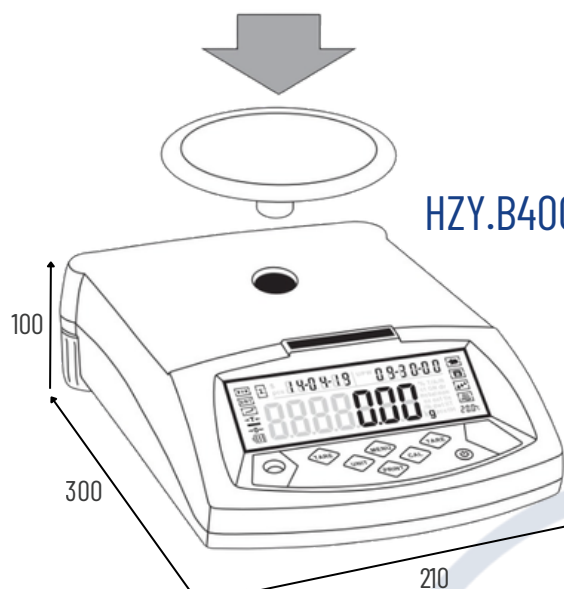

HZY.B4000/HZY.C6200