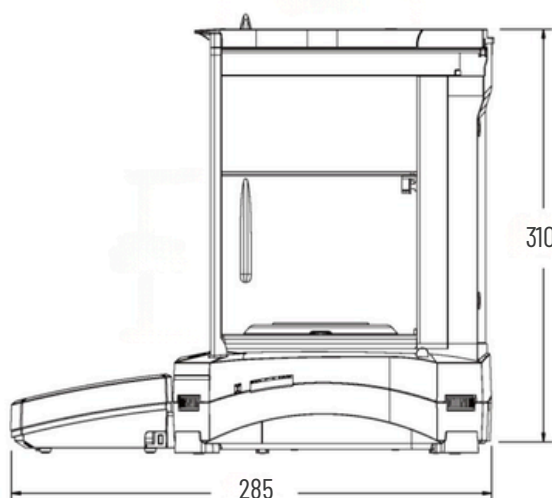

BILANCE MULTIUSO E LABORATORIO

HZY

CODICE	BILANCIA		IMBALLO	
	PESO	DIMENSIONI	PESO	DIMENSIONI
HZY.A320	4 kg	210x285x310h	5 kg	300x400x430h
HZY.B4000	4 kg	210x300x100h	5 kg	250x300x170h
HZY.C6200	4 kg	210x300x100h	5 kg	250x300x170h

IDPLUS

INDEX s.r.l.

www.indexcom.eu

EMAIL:

HEAD: info@indexcom.eu

SERVICE: assistenza@indexcom.eu