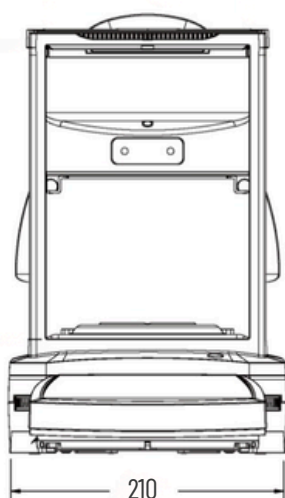

BILANCE MULTIUSO E LABORATORIO

HZY

CARATTERISTICHE TECNICHE ▼

- **Bilance professionali da laboratorio con struttura in alluminio verniciato**
- **Display LCD retroilluminato**, sfondo nero con scritte bianche, con molteplici funzioni in primo piano: data e ora, stato batteria, temperatura, tipologia di modalità applicata, stato di filtri selezionati.
- Tastiera a membrana a 7 tasti
- **FUNZIONI:** conteggio pezzi, pesata percentuale, pesata dinamica, controllo densità sia solidi che liquidi.
- **Unità:** g, carati, lb, oz, ozt, GN, dwt, N, t, T/A/R ecc...
- **Alimentazione** 220 Vac con adattatore
- **Uscita dati RS232** per collegamento a P.C. o stampante
- Modello HZY.A320 con vetrinetta di serie
- **Batteria interna** ricaricabile in opzione

Disponibile in diverse versioni:

CODICE	DIMENSIONE PIATTO	PORTATA MAX	DIVISIONE DI LETTURA	DIV. CE-M g	PREZZO
HZY.A320	Diam. 90	320/420 g	0,001/0,005 g	NO	su richiesta
HZY.B4000	168x168mm	4000 g	0,01 g	NO	su richiesta
HZY.C6200	168x168mm	6200/10000 g	0,1/0,2 g	NO	su richiesta

BILANCE MULTIUSO E LABORATORIO

HZY

CODICE	BILANCIA		IMBALLO	
	PESO	DIMENSIONI	PESO	DIMENSIONI
HZY.A320	4 kg	210x285x310h	5 kg	300x400x430h
HZY.B4000	4 kg	210x300x100h	5 kg	250x300x170h
HZY.C6200	4 kg	210x300x100h	5 kg	250x300x170h